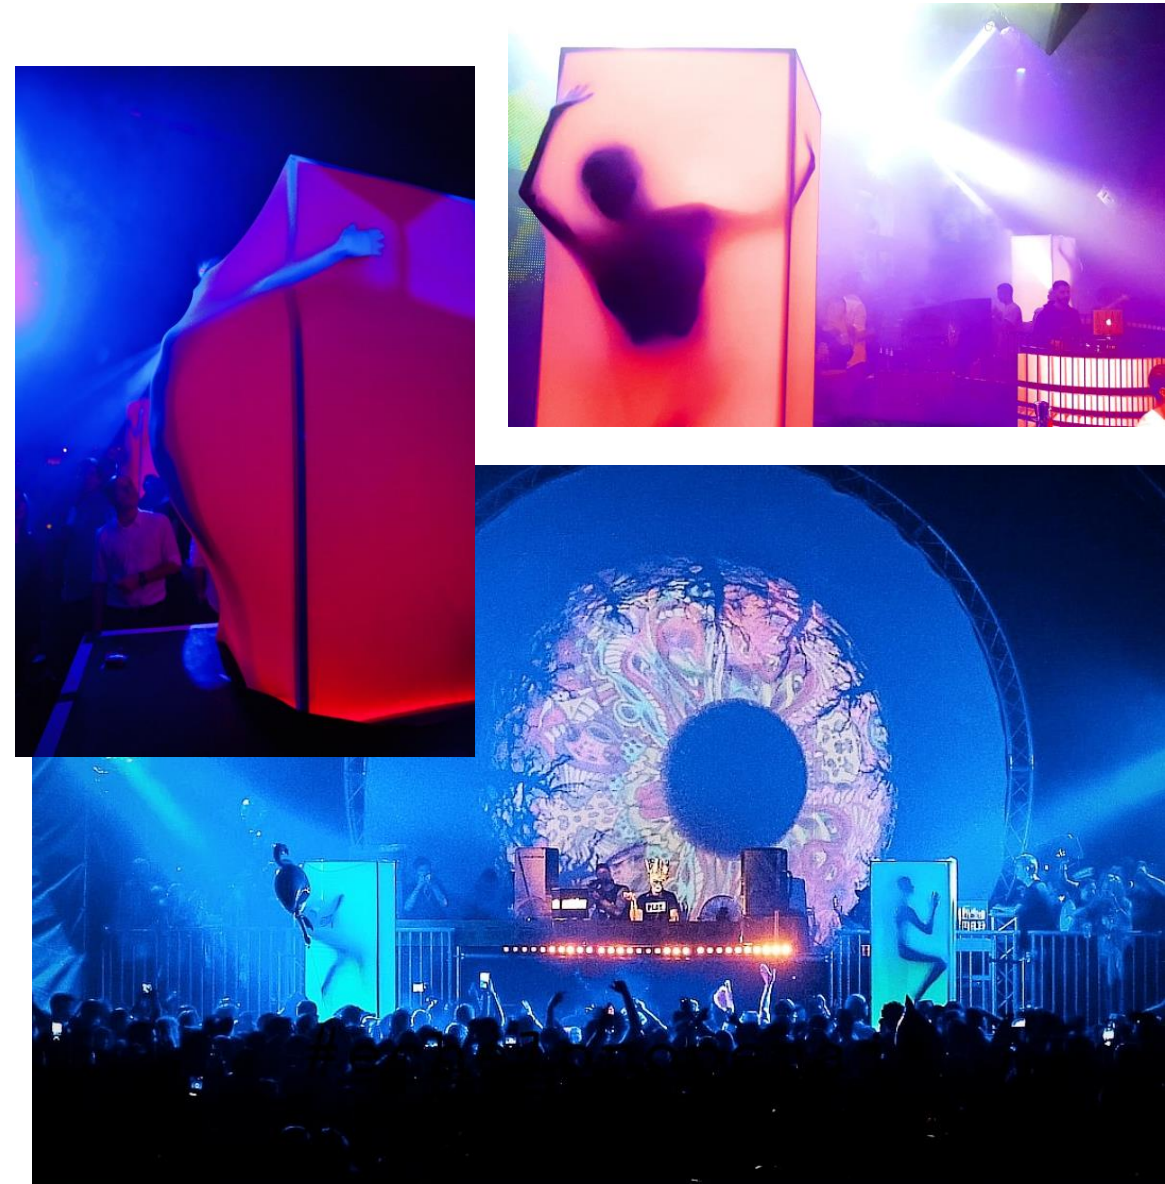

Ihre Gäste erwartet somit bereits beim Einlass in Ihre Location eine illuminierte und aufsehenerregende Raumdekoration, welche individuell, an die gewünschte Raumatmosphäre, angepasst wurde.

Wir garantieren einen großen Überraschungseffekt, sobald Ihre interaktive Raumdekoration durch die Showperformance unserer Künstler zum Leben erwacht!

Die Unzugänglichkeit unserer LED Living Qubes (Aufbau bis einschließlich Abbau) für Gäste und anderweitige Personen am Event muss durch den Veranstalter gewährleistet werden. Die LED Living Qubes müssen in ausreichendem Abstand zu den Gästen (mind. 1 Meter pro Seite) inkl. Absperrkordel und Security/ Sicherheitsbeauftragtem unzugänglich gesichert werden. Eine Erhöhung der LED Living Qubes kann ausschließlich durch von Dreamotionz optional zubuchbare Podeste oder auf einer Bühne vorgenommen werden.