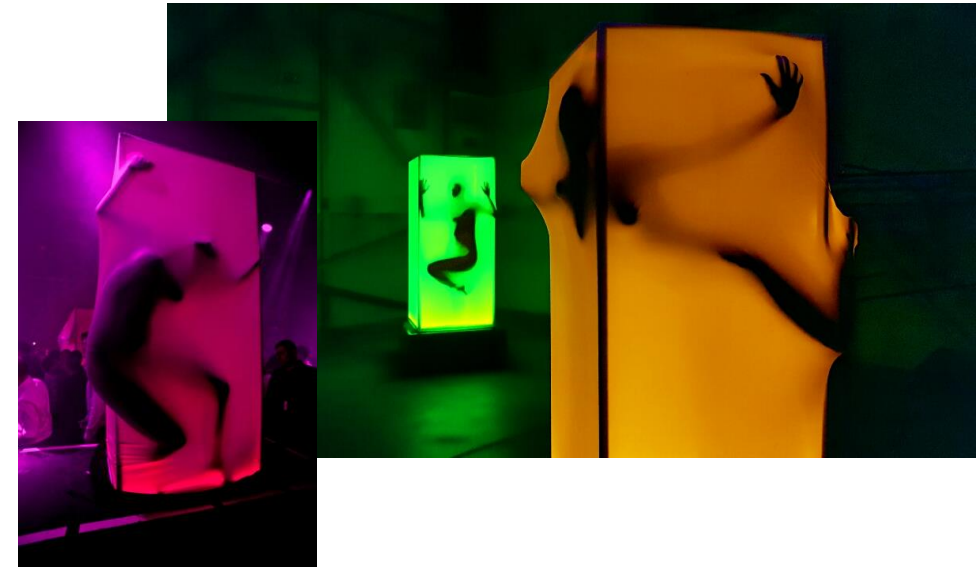

# we illuminate your nights !

Modernes Körpertheater in einem außergewöhnlichen „Rahmen“.

In zwei LED-beleuchteten Stretchkästen von 1,80 m Höhe und 80 cm Breite erwacht ein lebendiges Schauspiel, welches poetische Bilder und farbige Illusionen widerspiegelt. Eindrucksvoll werden die faszinierenden Bewegungen und Bilder unterstützt durch innovatives und farbtintensives LED-Lichtdesign.

## PRODUKTDDETAILS

- LED Living Qubes - Maße 80x80x180 cm
- keine externe Stromquelle oder Verstrebungen von Nöten
- in jeder Ecke Ihrer Räumlichkeit frei stellbar !
- 6-Farbvarianten, Farbwechsel
- Helligkeit ganz nach Wunsch wählbar
- (an die gewünschte Atmosphäre anpassbar)
- Auf- und Abbau der LED Living Qubes + Technik seitens Dreamotionz