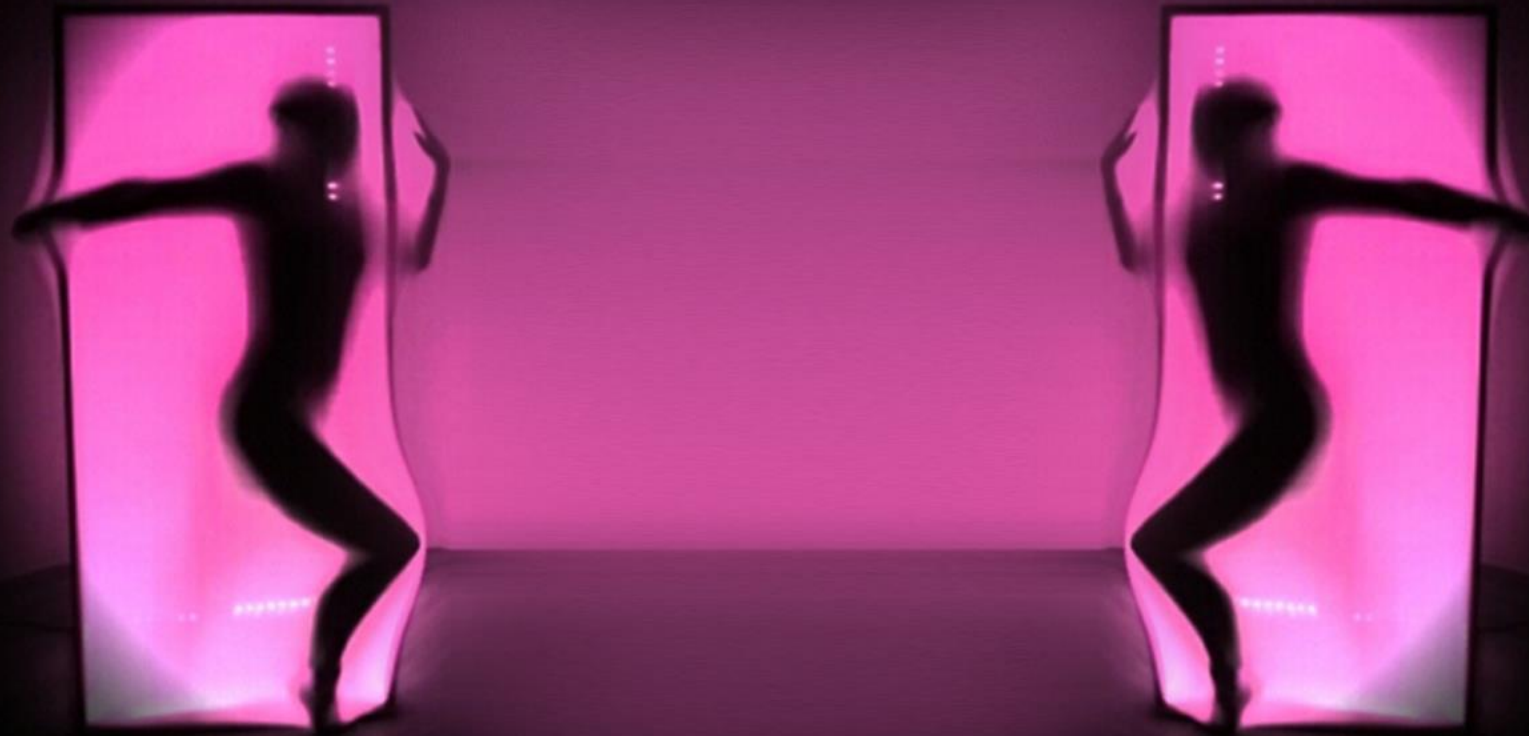

dreamotionz

LED LIVING QUBES

We illuminate your nights !

Modernes Körpertheater in einem außergewöhnlichen „Rahmen“.
In zwei LED-beleuchteten Stretchkästen von 1,80 m Höhe und 80 cm Breite erwacht ein lebendiges Schauspiel, welches poetische Bilder und farbige Illusionen widerspiegelt. Eindrucksvoll werden die faszinierenden Bewegungen und Bilder unterstützt durch innovatives und farbtintensives LED-Lichtdesign.

Produktdetails:

- LED Living Qubes - Maße 80x80x180 cm
- keine externe Stromquelle oder Verstrebungen von Nöten
- in jeder Ecke Ihrer Räumlichkeit frei stellbar !
- **16-Farbvarianten**, Farbwechsel
- Helligkeit ganz nach Wunsch wählbar
(an die gewünschte Atmosphäre anpassbar)
- Auf- und Abbau der LED Living Qubes + Technik seitens Dreamotionz

Platzierung & Beschaffenheit:

Bitte wählen Sie die von Ihnen gewünschten Qube-Positionen/ Stellplätze, mit den Maßen 80x80x180cm, vor Eintreffen des Dreamotionz-Teams aus. Die LED Living Qubes benötigen eine gut ersichtliche Platzierung (Bühne o. Podeste) welche sauber, trocken und regengeschützt, sowie für die Gäste unzugänglich oder dementsprechend hoch positioniert ist. (gegebenenfalls auch per Absperrband o. Security). Podeste sollten nicht höhenverstellbar sein, sondern mit festen Füßen gewählt werden.