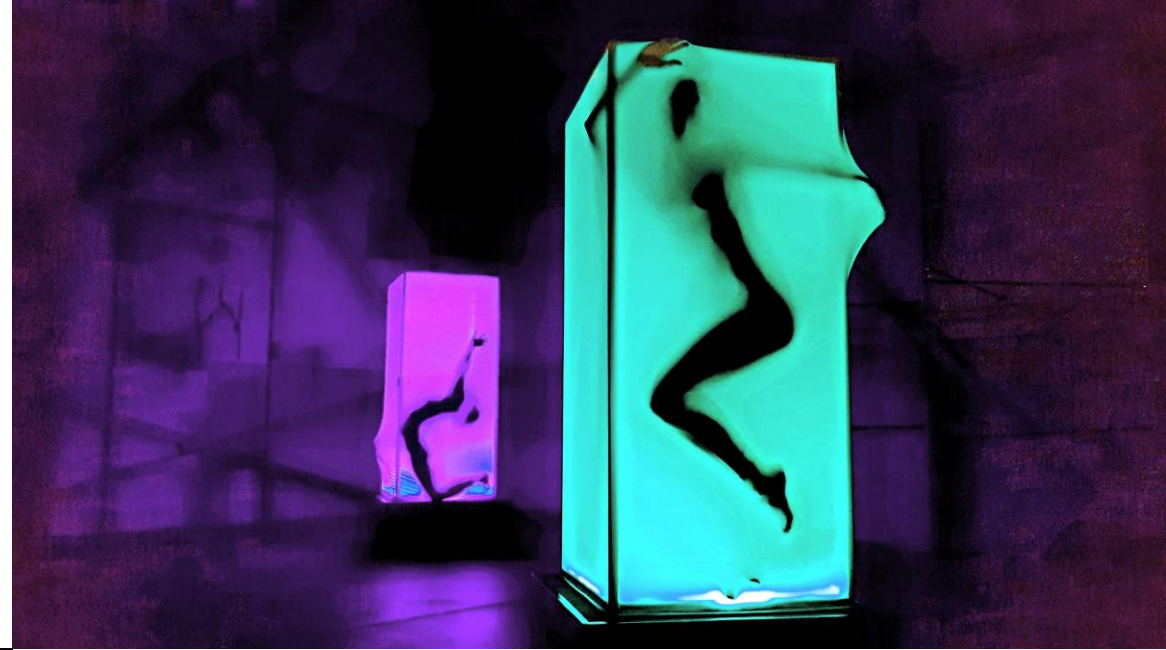

dreamotionz

LED LIVING QUBES

We illuminate your nights !

Modernes Körpertheater in einem außergewöhnlichen „Rahmen“.
In zwei LED-beleuchteten Stretchkästen von 1,80 m Höhe und 80 cm Breite erwacht ein lebendiges Schauspiel, welches poetische Bilder und farbige Illusionen widerspiegelt. Eindrucksvoll werden die faszinierenden Bewegungen und Bilder unterstützt durch innovatives und farbtintensives LED-Lichtdesign.

Produktdetails:

- LED Living Qubes - Maße 80x80x180 cm
- keine externe Stromquelle oder Verstrebungen von Nöten
- in jeder Ecke Ihrer Räumlichkeit frei stellbar !
- **16-Farbvarianten**, Farbwechsel
- Helligkeit ganz nach Wunsch wählbar
(an die gewünschte Atmosphäre anpassbar)
- Auf- und Abbau der LED Living Qubes + Technik seitens Dreamotionz

Platzierung & Beschaffenheit:

Bitte wählen Sie die von Ihnen gewünschten Qube-Positionen/ Stellplätze, mit den Maßen 80x80x180cm, vor Eintreffen des Dreamotionz-Teams aus. Die LED Living Qubes benötigen eine gut ersichtliche Platzierung (Bühne o. Podeste) welche sauber, trocken und regengeschützt, sowie für die Gäste unzugänglich oder dementsprechend hoch positioniert ist. (gegebenenfalls auch per Absperrband o. Security). Podeste sollten nicht höhenverstellbar sein, sondern mit festen Füßen gewählt werden.